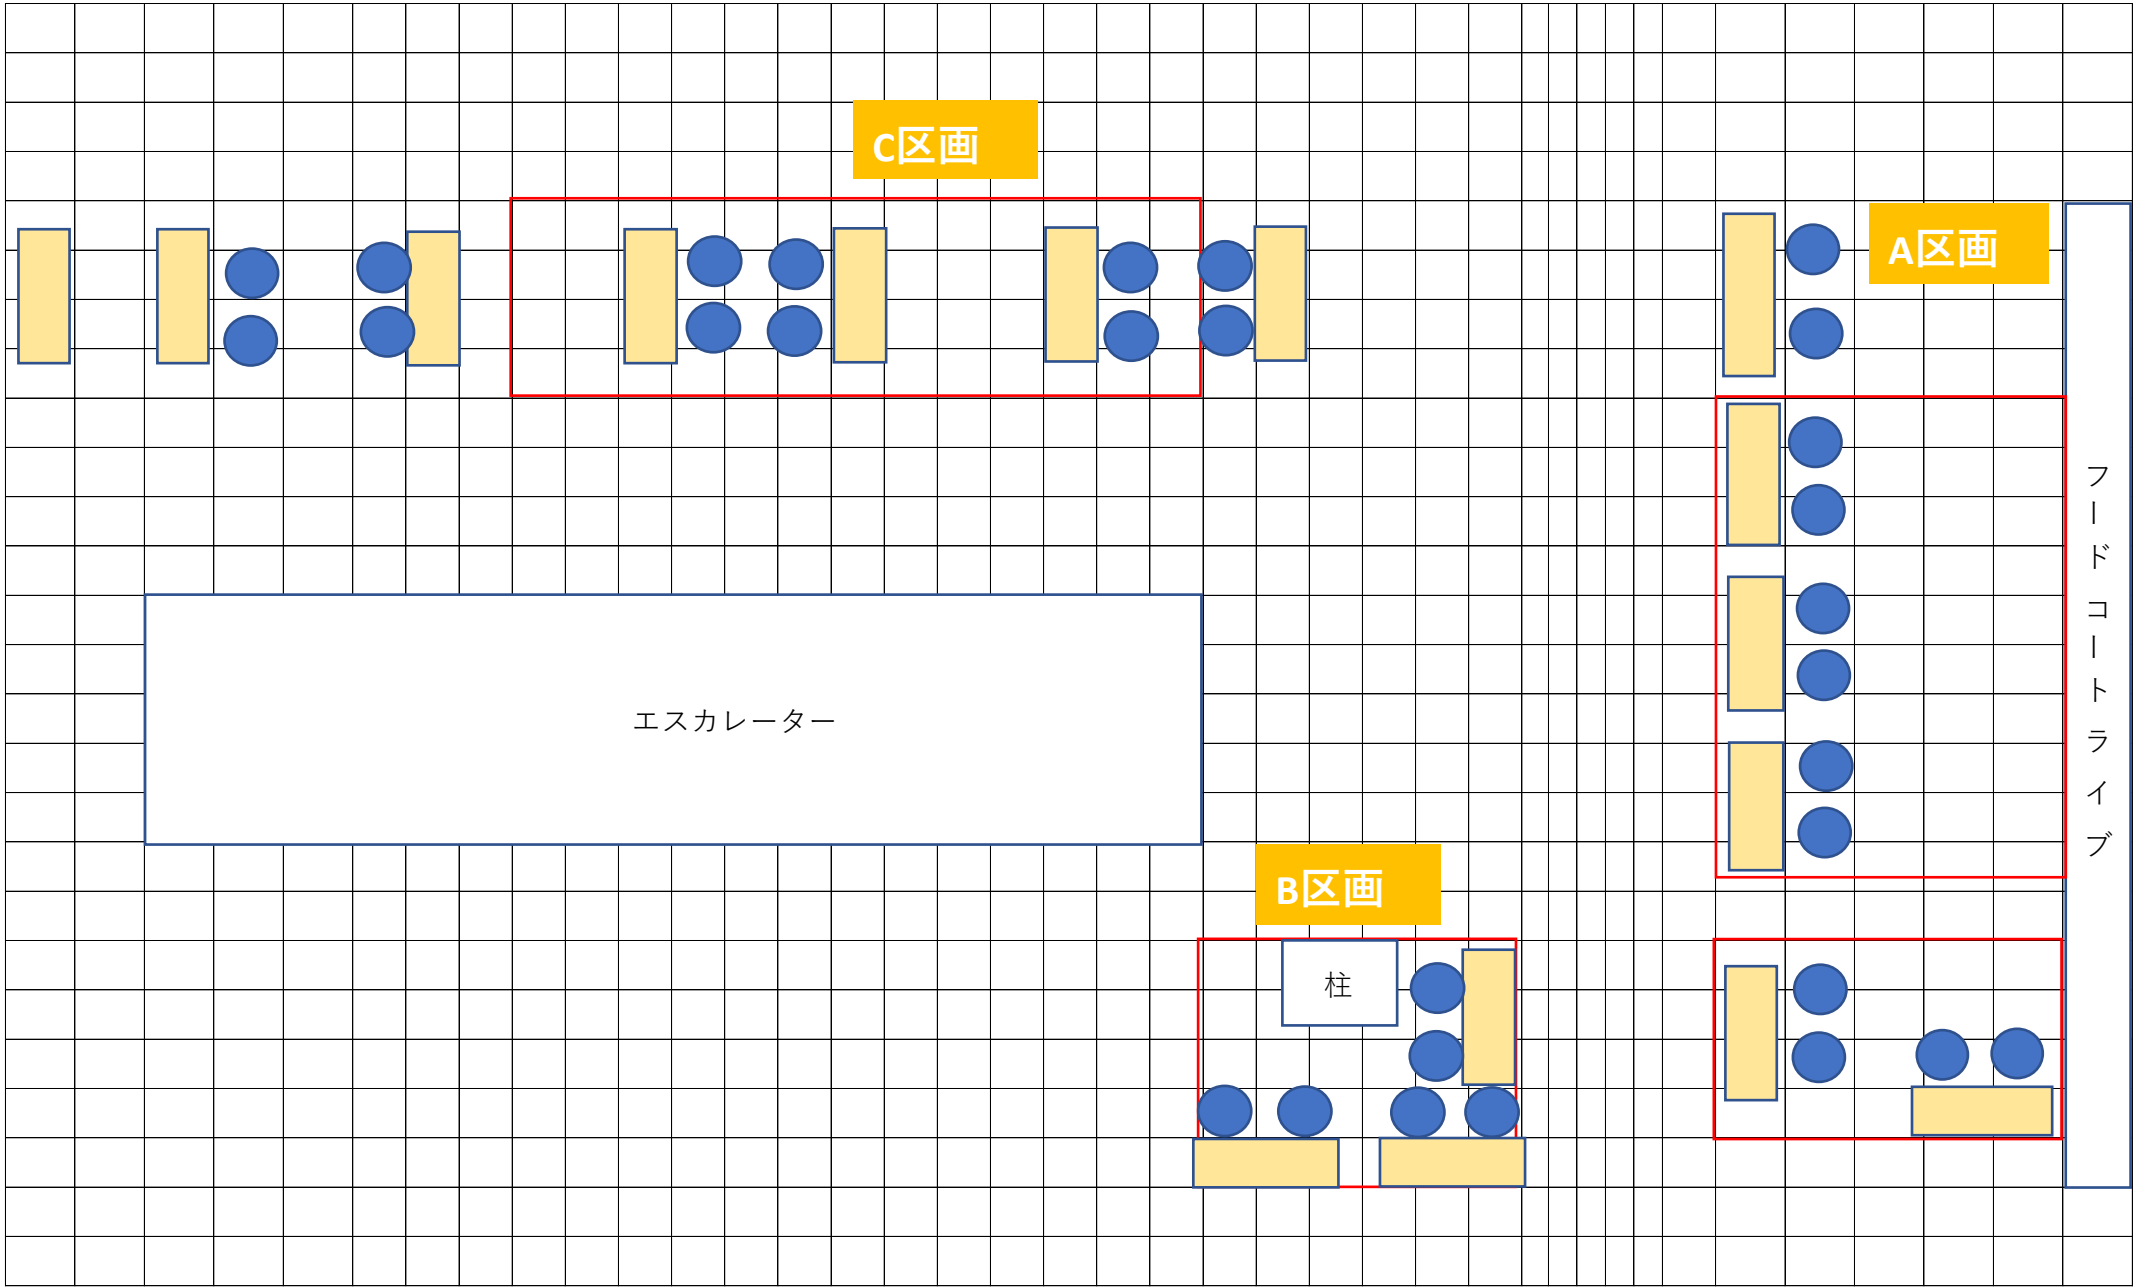

D区画  
(2FJoshin前)  
別紙参照

オペークドットクリップ様      スターバックスコーヒー様

須原屋様

C区画

ブルプル様

インフォメーション  
エスカレーター

A区画

フードコートライブ

フードコートテラス

ミスタードーナツ様

B区画

アベニューゲート

C区画

A区画

B区画

エスカレーター

柱

フードコートライブ