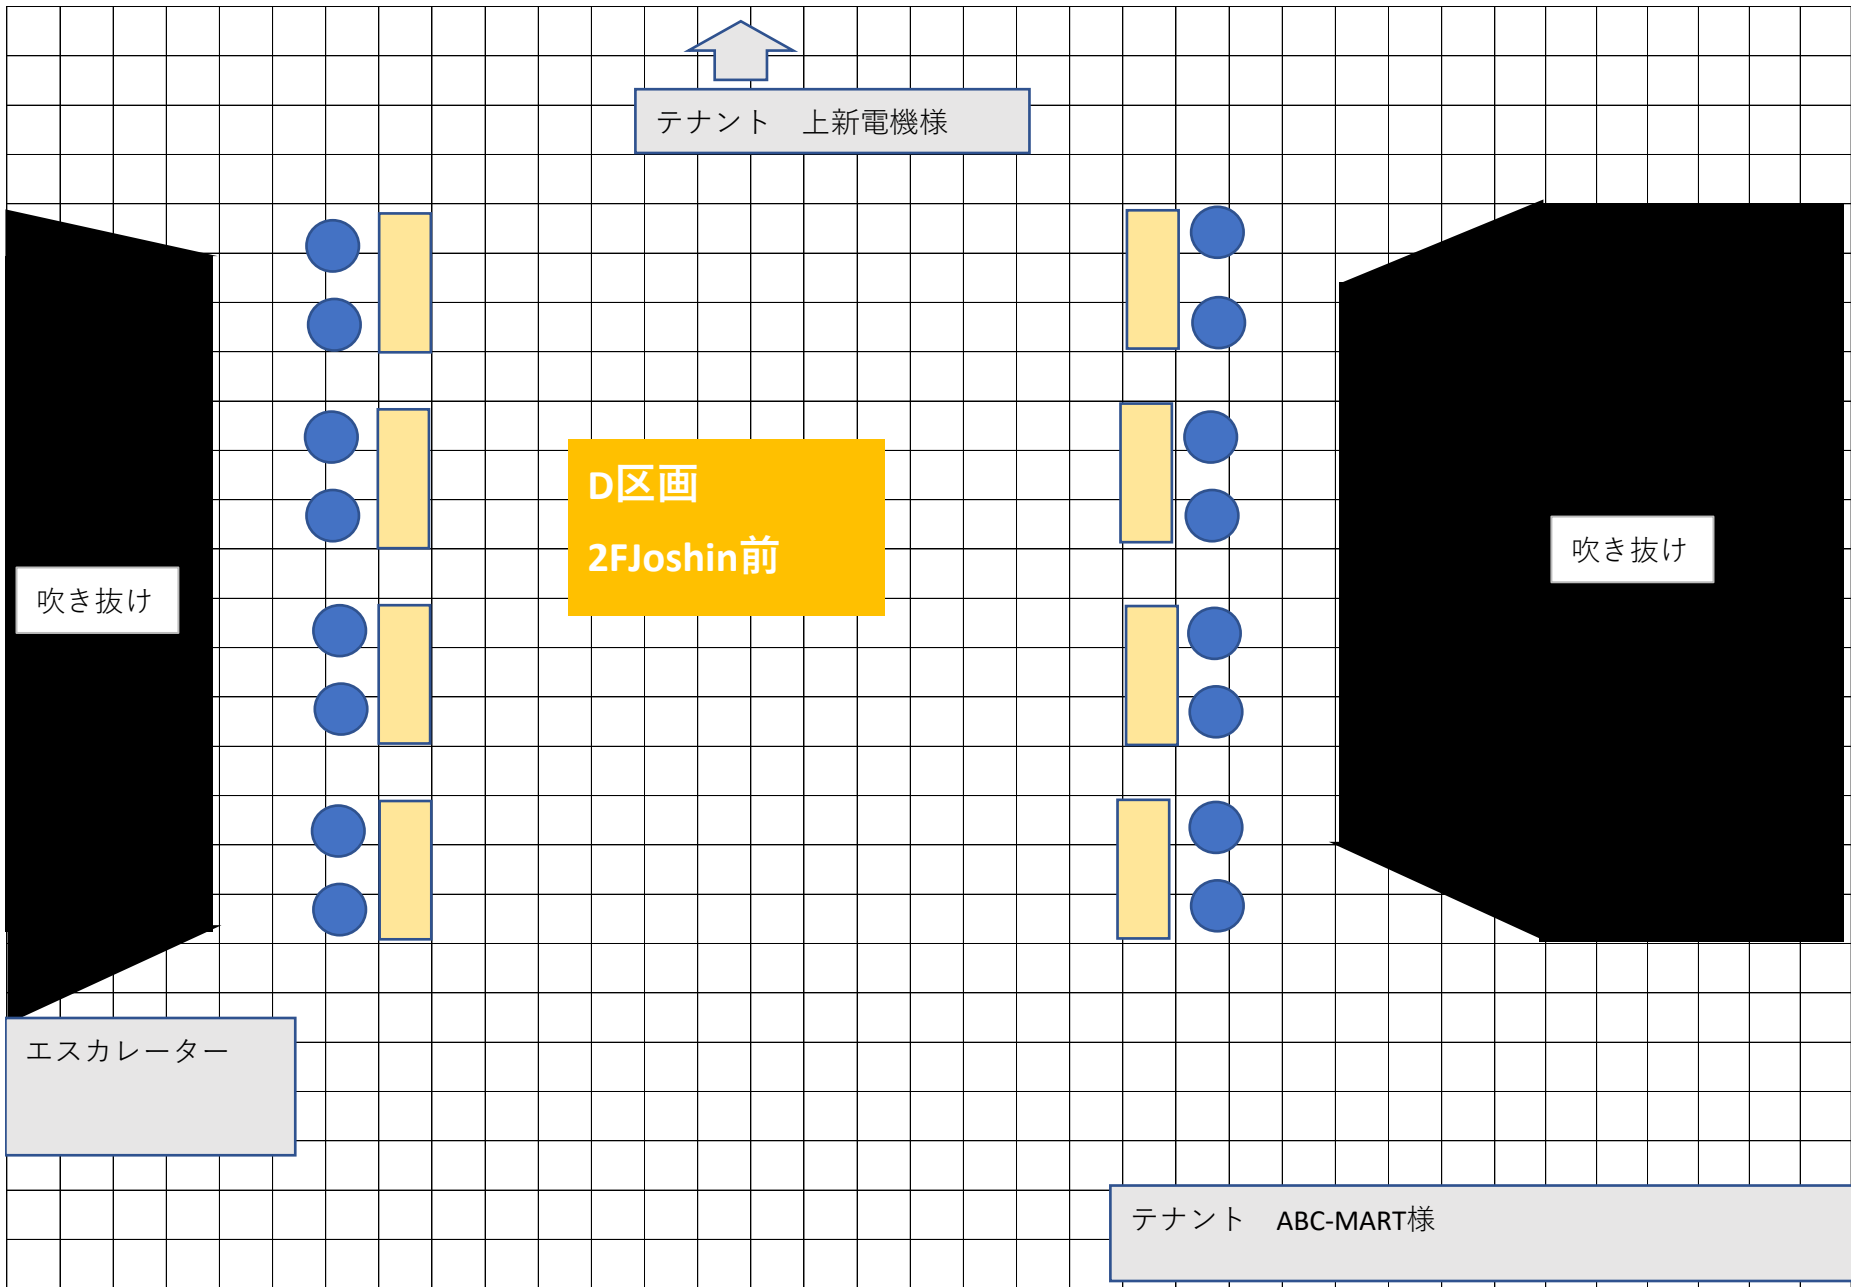

D区画  
(2FJoshin前)  
別紙参照

オペークドットクリップ様      スターバックスコーヒー様

須原屋様

C区画

ブルプル様

インフォメーション  
エスカレーター

A区画

フードコートライブ

フードコートテラス

ミスタードーナツ様

B区画

アベニューゲート

C区画

A区画

B区画

エスカレーター

柱

フードコートライブ